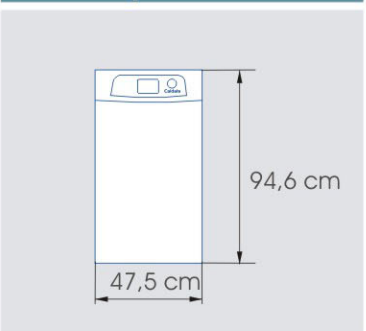

- » **Dimensiones reducidas:** Ancho: 47,5 cm Altura: 94,6 cm.
- » **Tiro natural:** Profundidad 83 cm - **Tiro forzado:** Profundidad 61,5 cm
- » Encendido suave y progresivo.
- » Funcionamiento silencioso.
- » Regulación digital de la temperatura del agua del circuito de calefacción.
- » Indicación digital de la temperatura del agua del circuito de calefacción.
- » Indicador digital de anomalías de funcionamiento.
- » Versión especial para piso radiante con limitador de temperatura.
- » Opción instalación de calderas en paralelo llevando la potencia a más de 100.000 kcal/h