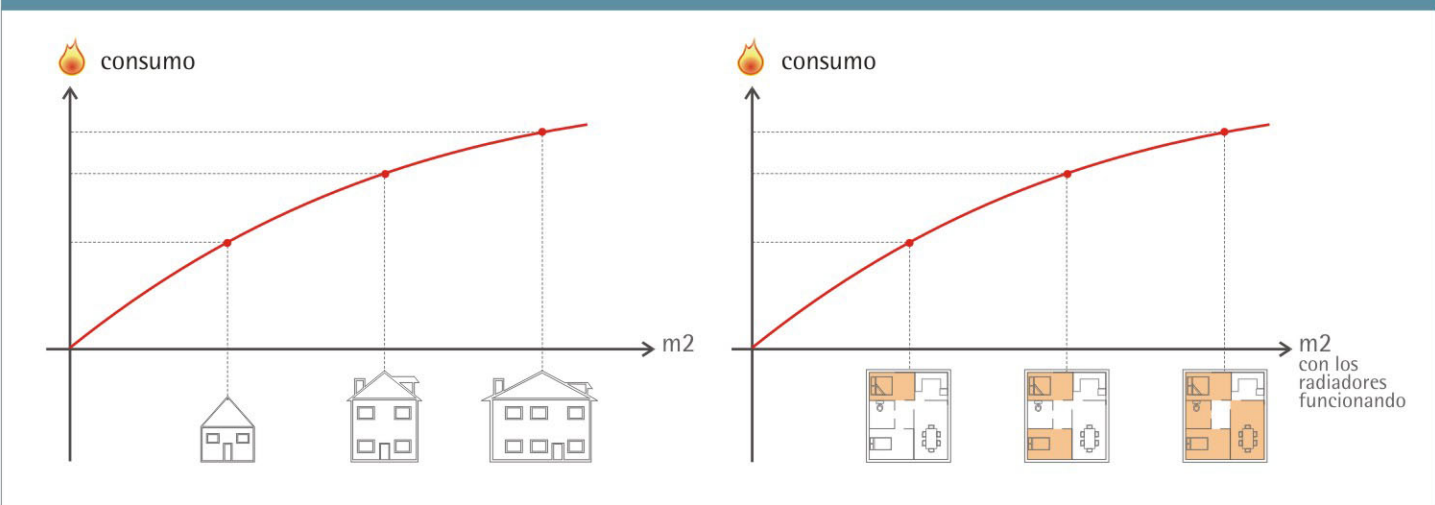

DIGITAL

CALDERA DE PISO M60 / M70f

TIRO FORZADO

TIRO NATURAL

Caldaia[®]

INDUSTRIA ARGENTINA | TECNOLOGÍA DE NIVEL INTERNACIONAL

CALDERA DE PISO SOLO CALEFACCION DIGITAL M60 / M70F

» Cuerpo de Cobre

- » **Dimensiones reducidas:** Ancho: 47,5 cm Altura: 94,6 cm.
- » **Tiro natural:** Profundidad 83 cm - **Tiro forzado:** Profundidad 61,5 cm
- » Encendido suave y progresivo.
- » Funcionamiento silencioso.
- » Regulación digital de la temperatura del agua del circuito de calefacción.
- » Indicación digital de la temperatura del agua del circuito de calefacción.
- » Indicador digital de anomalías de funcionamiento.
- » Versión especial para piso radiante con limitador de temperatura.
- » Opción instalación de calderas en paralelo llevando la potencia a más de 100.000 kcal/h

» Sin Llama Piloto

» Sólo Calefacción

SISTEMAS POR: RADIADORES, FAN COILS, PISO RADIANTE Y ZOCALOS RADIANTES

» Potencia Automática Variable M60: desde 16.000 a 61.000 kcal/h - M70f: desde 16.000 a 70.000 kcal/h