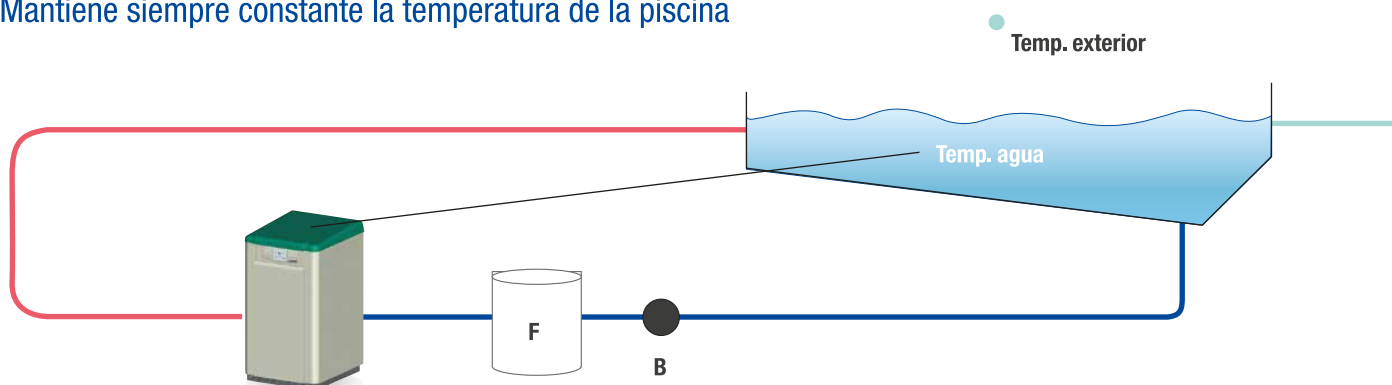

Características técnicas

Modelos CP30 / CP40 / CP70

- Regulación digital de la temperatura del agua de la piscina.
- Indicación digital de la temperatura del agua de la piscina.
- Indicador digital de anomalías de funcionamiento.
- Encendido suave y progresivo.
- Funcionamiento silencioso.
- Modulación continua de llama.
- Intercambiador de agua humos de cobre.
- Quemadores modulantes multigas de acero inoxidable.
- Termostato límite de temperatura del intercambiador de calor.
- Flujostato diferencial de agua con bloqueo total de funcionamiento.
- Control de tiraje de productos de combustión.
- Conexiones de agua y gas posteriores.

Profundidad CP30/40: 40cm CP70: 58cm

EVITA ACCIDENTES

Gracias a su sistema de tiro forzado, **la temperatura del climatizador permanece siempre fría** evitando accidentes.

UNICO: DIFERENCIAL CERO

Mantiene siempre constante la temperatura de la piscina

Exclusiva Válvula by pass automática

Display

Digital TECH! +CONFORT

El sistema digital le otorga una regulación exacta de la temperatura al agua de la piscina.

Apto para instalaciones al exterior o en interiores

Tabla de selección de equipos

- Las capacidades indicadas corresponden a épocas y zonas geográficas donde la temperatura exterior no sea inferior a 15° C.
- Para lograr un importante ahorro de gas se recomienda la utilización de mantas térmicas para todos los casos.
- Temperatura del agua de piscina 28 °C