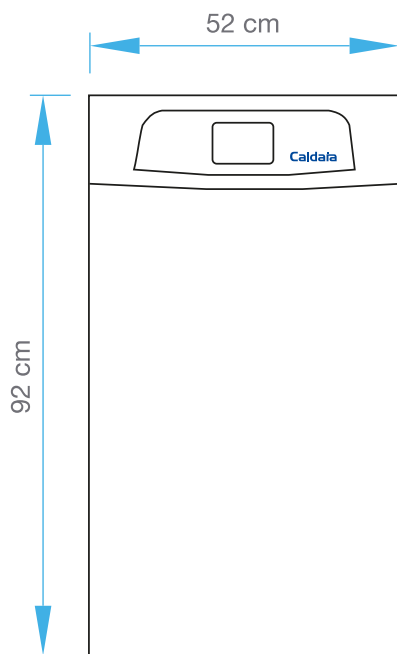

Profundidad CP30/40: 40cm CP70: 58cm

EVITA ACCIDENTES

Gracias a su sistema de tiro forzado, **la temperatura del climatizador permanece siempre fría** evitando accidentes.

UNICO: DIFERENCIAL CERO

Mantiene siempre constante la temperatura de la piscina