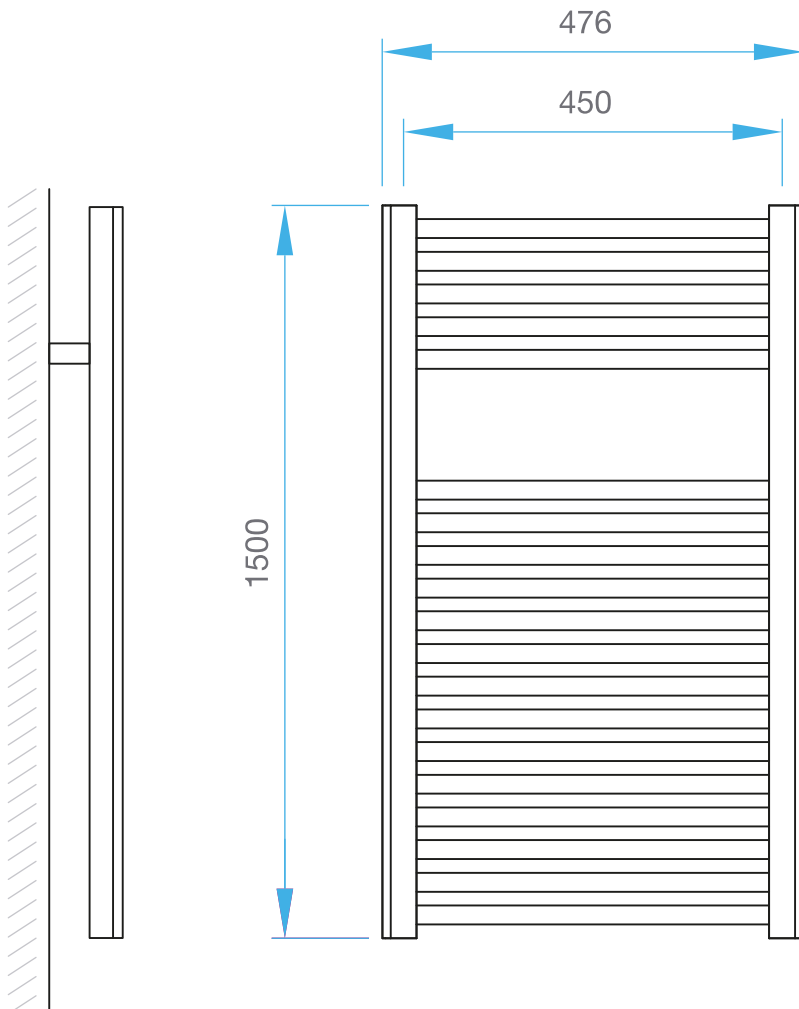

TERMOBAÑO 150BLANCO

Caldaña®

- ✓ Toalleros calefactores
- ✓ Acabado blanco

- Potencia: 1180 kcal/h
- Conexiones \varnothing : 1/2"
- Contenido agua: 6,4 Lts
- Peso: 13,7 Kg
- Presión Max: 6 Bar

Suministro

En el interior del embalaje se suministra:

- Soportes de fijaci3n
- Conexiones de agua de media pulgada
- Grifo de purga de aire

Acabado

Pintura epoxi poliester color blanco, que le confieren gran duraci3n y agradable estetica.