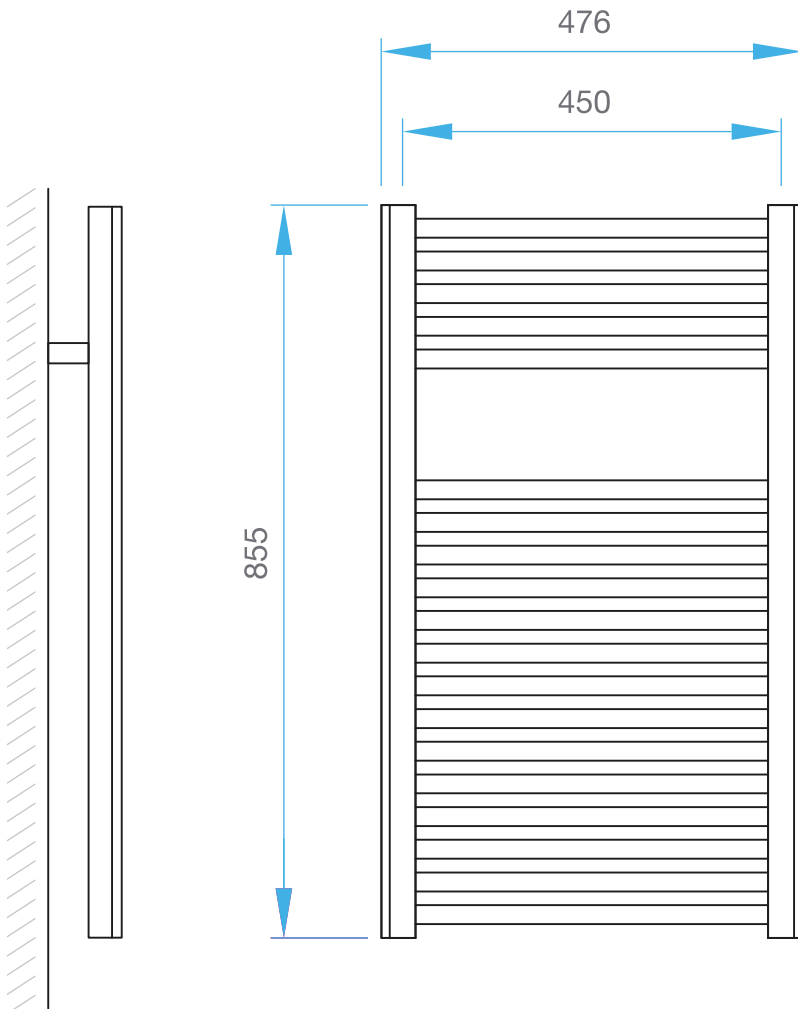

TERMOBAÑO 85BLANCO

Caldaña®

- ✓ Toalleros calefactores
- ✓ Acabado blanco

- Potencia: 635 kcal/h
- Conexiones \varnothing : 1/2"
- Contenido agua: 3,4 Lts
- Peso: 7,8 Kg
- Presión Max: 6 Bar

Suministro

En el interior del embalaje se suministra:

- Soportes de fijacion
- Conexiones de agua de media pulgada
- Grifo de purga de aire

Acabado

Pintura epoxi poliester color blanco, que le confieren gran duracion y agradable estetica.

Caldaia se reserva los derechos de modificar los productos, para adecuarlos a las necesidades del mercado, sin previo aviso.